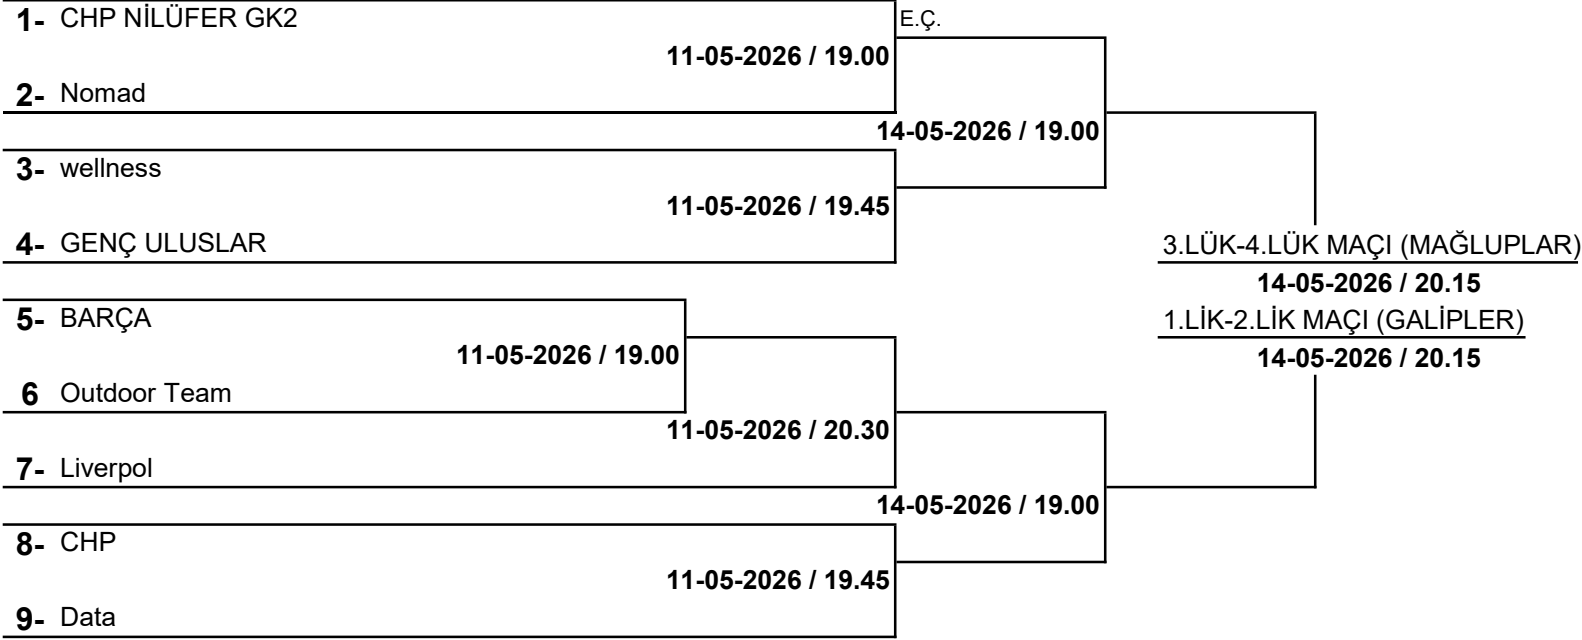

2. BURSA ULUSLARARASI SPOR FİSTİVALİ PLAJ VOLEYBOLU 18-25 ERKEKLER FİKSTÜRÜ

[ANASAYFA](#)

TAKIMLAR		KURA SONUCU	
1-	Outdoor Team	1-	CHP NİLÜFER GK2
2-	CHP NİLÜFER GK2	2-	Nomad
3-	CHP	3-	wellness
4-	Nomad	4-	GENÇ ULUSLAR
5-	wellness	5-	BARÇA
6-	GENÇ ULUSLAR	6-	Outdoor Team
7-	BARÇA	7-	Liverpol
8-	Liverpol	8-	CHP
9-	Data	9-	Data

1	2	3	4	5	<u>6</u>	7
8	<u>9</u>					